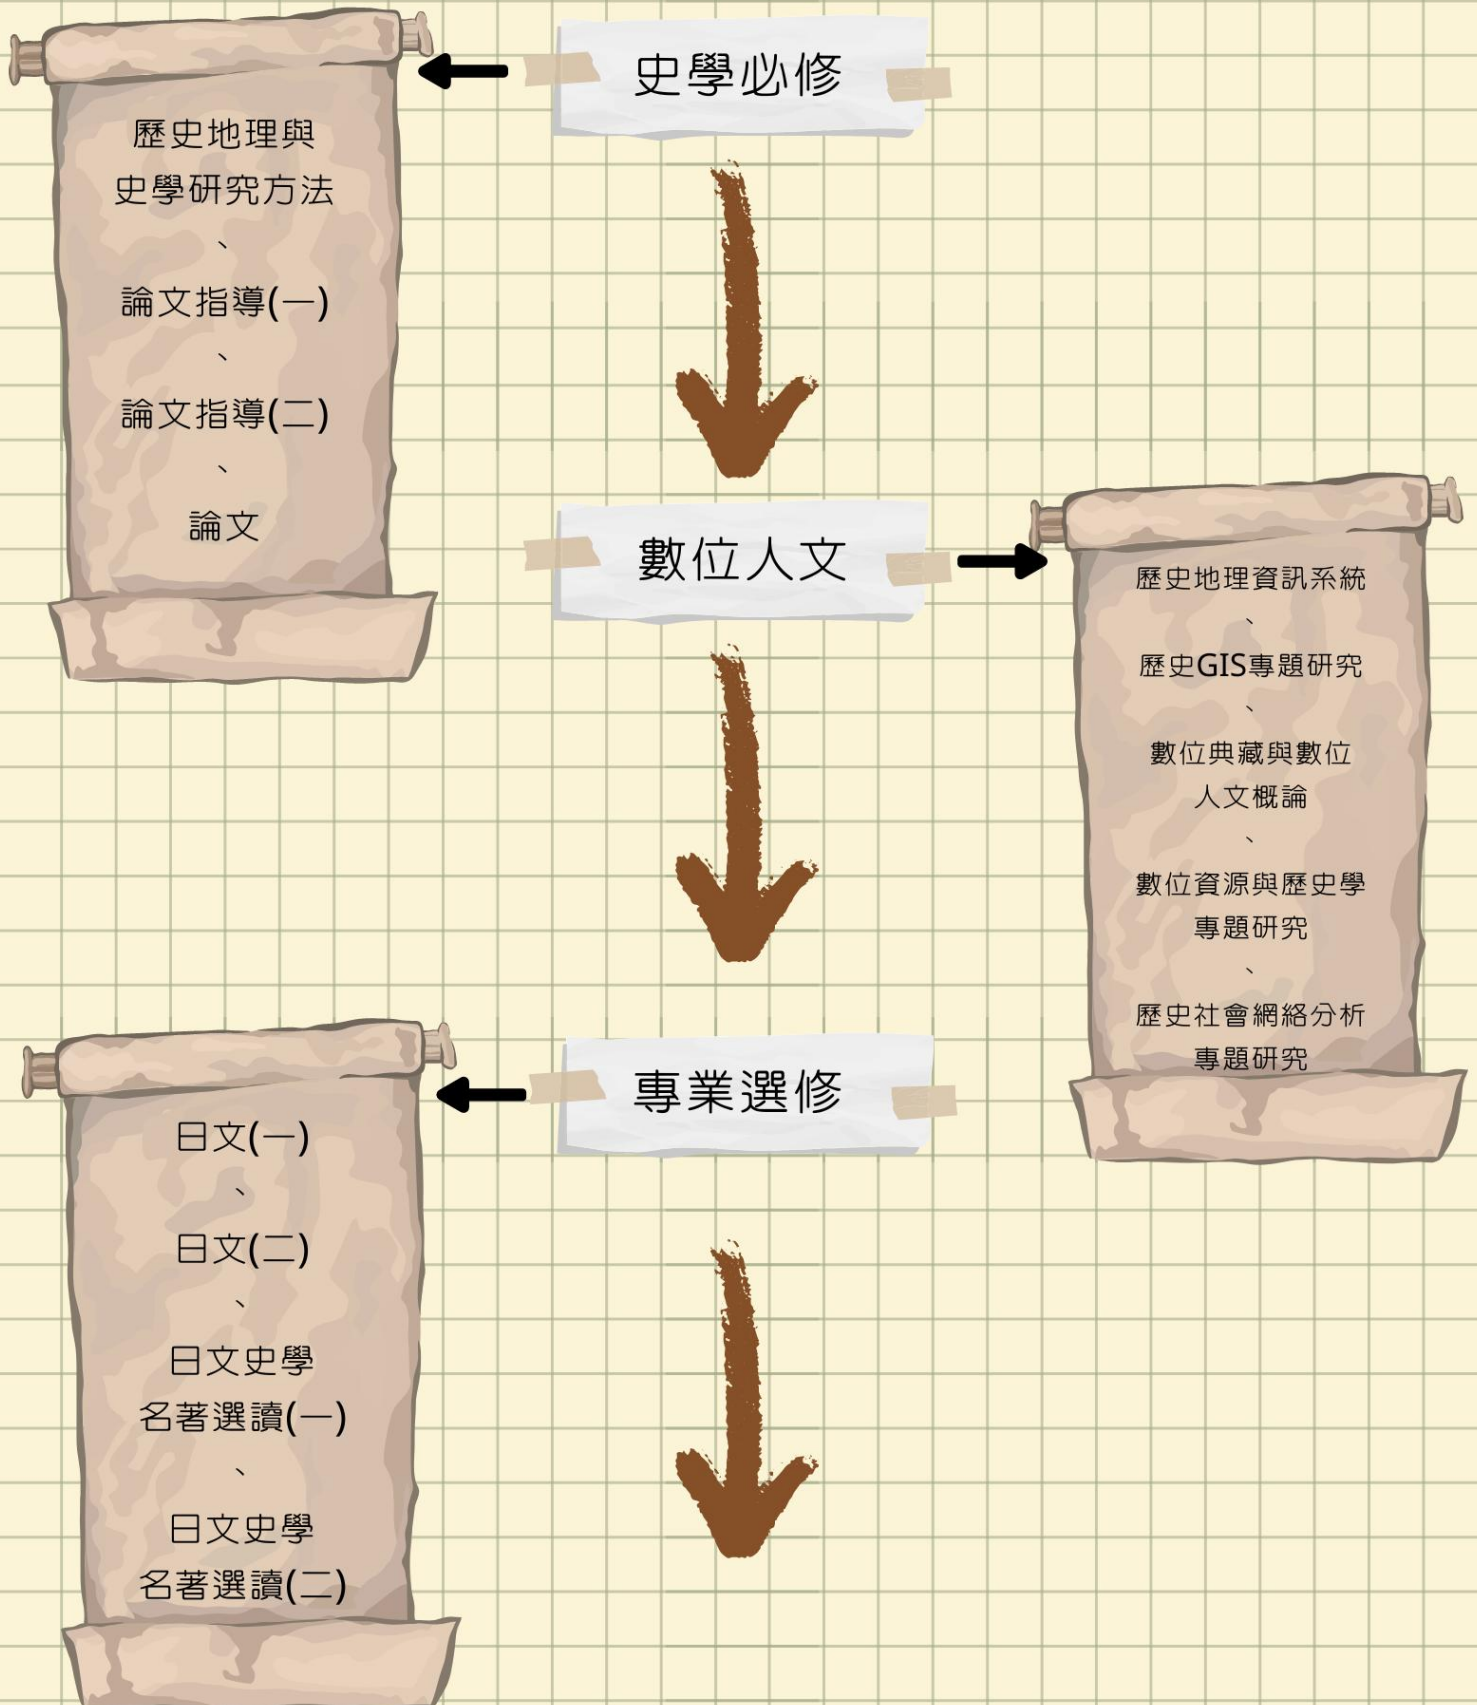

# 歷史學研究所碩士班課程地圖

## 大眾史學

台灣民間信仰專題研究、  
台灣文化資產保存專題研究、  
台灣博物館學專題研究、  
田野調查與大眾史學、  
木質結構古蹟及歷史建築保存  
專題研究、  
台灣古文書與歷史專題研究、  
博物館與文化詮釋專題研究、  
清代台灣歷史檔案解讀、  
鄉土及地方誌書撰寫、  
明代社會文化史專題討論、  
台灣家族史專題研究、  
台灣社會史專題研究、  
台灣海洋文化史專題研究、  
歷史空間與保存活化專題研究

## 歷史地理學

歷史地理專題研究  
台灣早期歷史地名專題研究、  
近代初期台灣歷史地名研究  
、近代初期台灣史料解讀  
專題研究、  
台灣古地圖專題研究  
台灣移民開拓史專題研究  
、台灣海洋史專題研究  
台灣山林史專題研究、  
台灣平埔族專題研究、  
明清區域史專題研究、  
明清歷史地理專題研究  
、台灣水利史專題研究  
台灣環境史專題研究、  
台灣產業變遷史專題研究、  
台灣區域發展史專題研究、  
台灣產業史專題研究